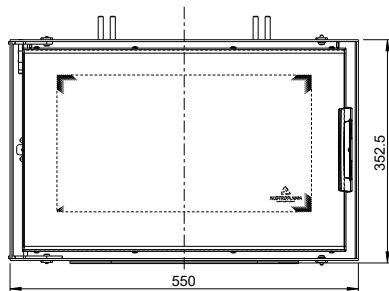

BACKFACH FÜR KE

AUSTROFLAMM

www.austroflamm.com

Masse und Gewicht

Breite Außenmaß [mm]	550
Tiefe Außenmaß [mm]	466
Höhe Außenmaß [mm]	353
Breite Innenmaß [mm]	381
Tiefe Innenmaß [mm]	375
Höhe Innenmaß [mm]	199
Gewicht mit Keramott [kg]	52,3
Scheibenkrümmung	Gerade
Δt [°C]	98
Δp [Pa]	3
$\Delta \eta$ [%]	5,9
Montage möglich auf Kamineinsatz:	45x51K, 45x57K, 45x68K, 55x45K, 55x51K, 55x57K, 65x45K, 65x51K, 65x57K, 75x39K, 75x57K