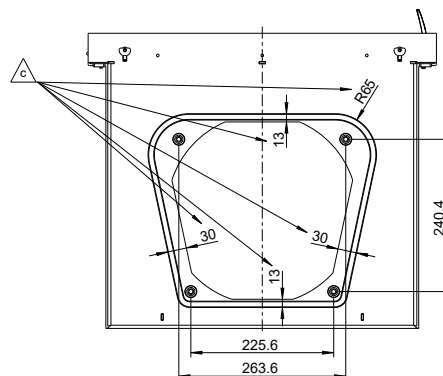

BACKFACH FÜR KE

AUSTROFLAMM

www.austroflamm.com

Masse und Gewicht

Breite Außenmaß [mm]	550
Tiefe Außenmaß [mm]	466
Höhe Außenmaß [mm]	353
Breite Innenmaß [mm]	381
Tiefe Innenmaß [mm]	375
Höhe Innenmaß [mm]	199
Gewicht mit Keramott [kg]	52,3
Scheibenkrümmung	Gerade
Δt [°C]	98
Δp [Pa]	3
$\Delta \eta$ [%]	5,9
Montage möglich auf Kamineinsatz:	45x51K, 45x57K, 45x68K, 55x45K, 55x51K, 55x57K, 65x45K, 65x51K, 65x57K, 75x39K, 75x57K