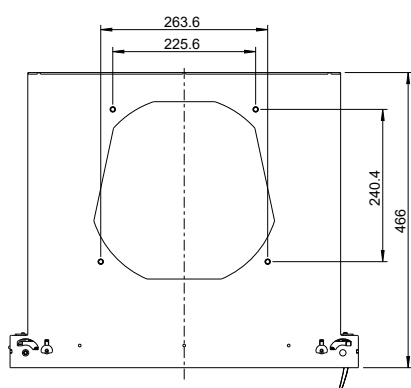

BACKFACH FÜR KE

AUSTROFLAMM

www.austroflamm.com

Masse und Gewicht

Breite Außenmaß [mm]	550
Tiefe Außenmaß [mm]	466
Höhe Außenmaß [mm]	353
Breite Innenmaß [mm]	381
Tiefe Innenmaß [mm]	375
Höhe Innenmaß [mm]	199
Gewicht mit Keramott [kg]	52,3
Scheibenkrümmung	Gerade
Δt [°C]	98
Δp [Pa]	3
$\Delta \eta$ [%]	5,9
Montage möglich auf Kamineinsatz:	45x51K, 45x57K, 45x68K, 55x45K, 55x51K, 55x57K, 65x45K, 65x51K, 65x57K, 75x39K, 75x57K